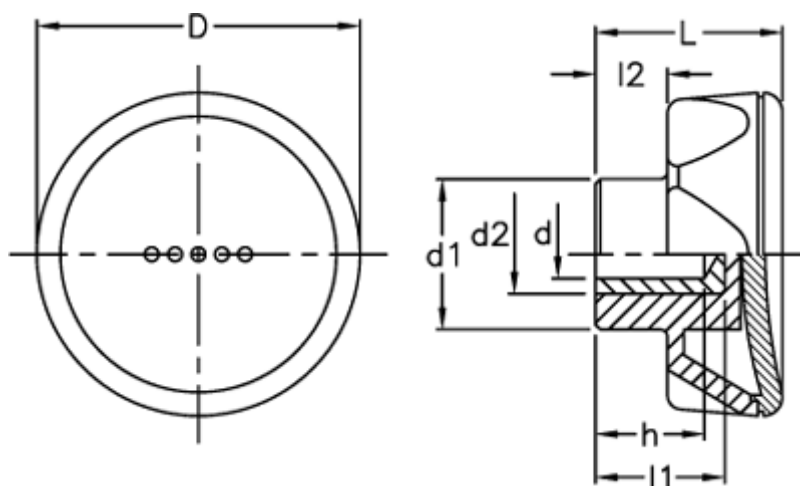

Varenummer: 23052212064
Beskrivelse: E+G Drejeknop
ELK.45-A8-C4 gul dækkappe

Mål

D	= 45
d1	= 21.0
d2	= 14
d H9	= 8
h	= 14
L	= 26
l1	= 19
l2	= 10